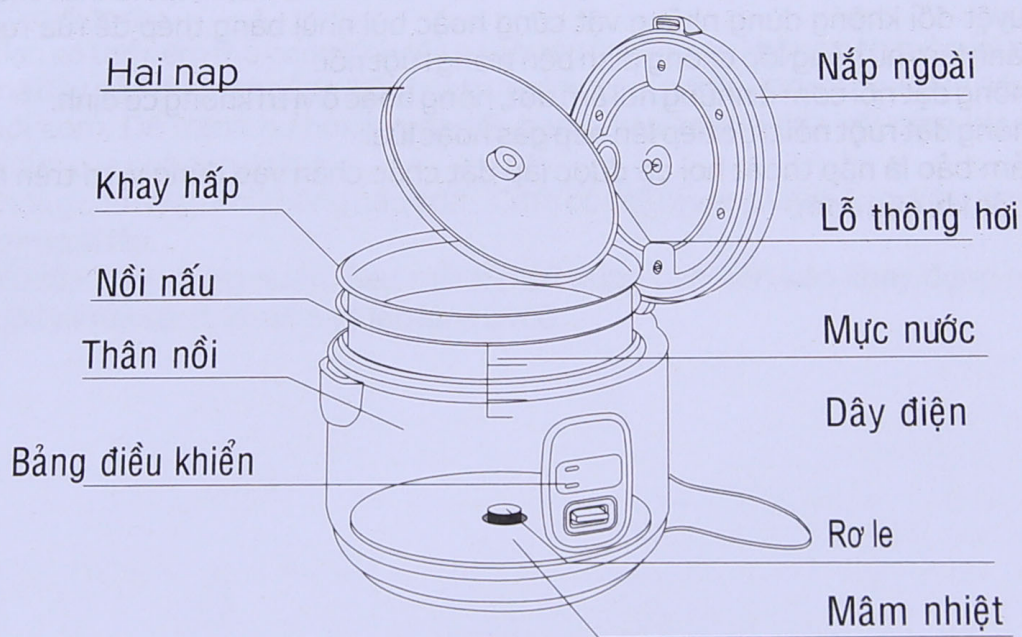

THÔNG SỐ KỸ THUẬT SẢN PHẨM

Model	Điện áp/Công suất	Dung tích
JRC-180F	220V/50Hz/700W	1.8L

NHỮNG BỘ PHẬN CHÍNH

Các phụ kiện kèm theo nồi

Thìa

Cốc

Khay hấp